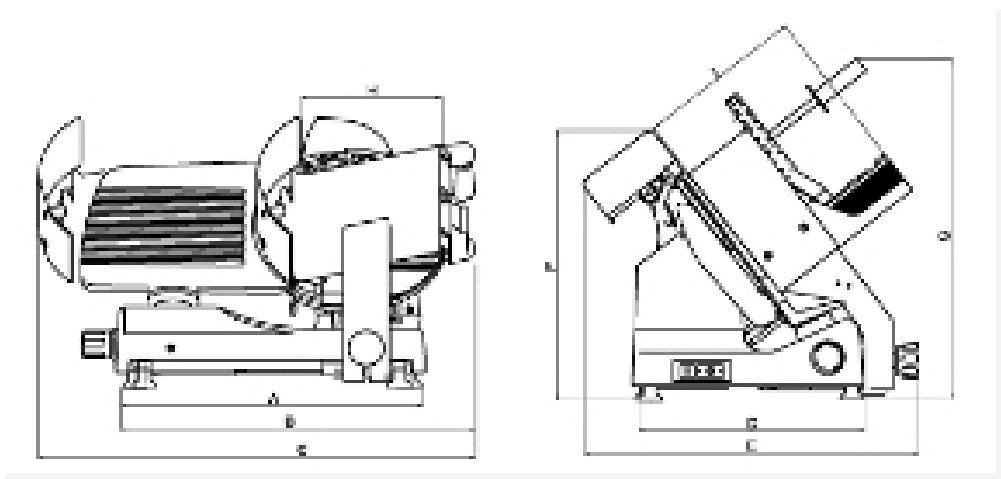

Avery Berkel 350GM Premium

Butik-, restaurang- & delimaskin

- Snedställd, robust & stryktålig
- Mycket användarvänlig
- CE godkänd med typgodkännandeintyg
- Svenskmanual

ABW EQUIPMENT AB – Ett vassare val!

TEKNISKA DATA

Rif.	Modell	350GM Premium
	Klinga	350 mm
	Motor	370 watt
	Elanslutning	230 VAC/1 FAS
A	Avstånd fötter	540
B	Maximalt längdmått	680
C	Totala maskinmättet (framkant/bakant)	790
D	Avstånd fötter	395
E	Maximal bredd	680
F	Höjd	525
G	Maximal höjd	670
H	Matarbordets längd	310
I	Matarbordets bredd	330