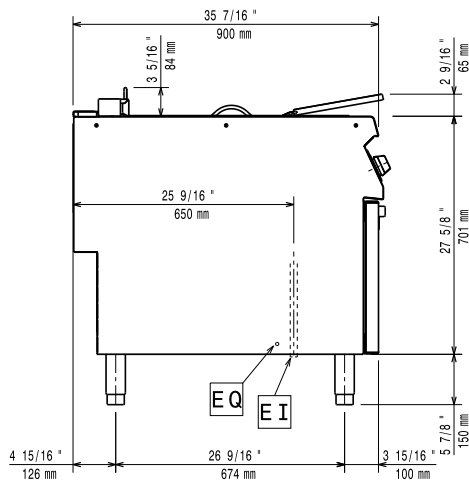

Sida

EI = Elektrisk anslutning
EQ = Ekvipotential skruv