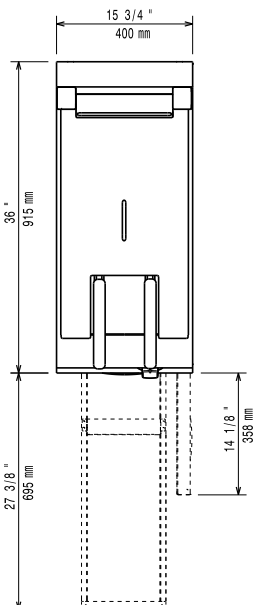

Topp

Elektricitet

Spänning:

392094 (Z9FRED1HF0)

380-400 V/3N ph/50/60 Hz

392178 (Z9FRED1HFN)

230 V/3 ph/50/60 Hz

Total watt:

16.5 kW

Viktig information

Brunnens invändiga dimensioner (bredd):

340 mm

Brunnens invändiga dimensioner (höjd):

290 mm

Brunnens invändiga dimensioner (djup):

400 mm

Brunkapacitet:

18 lt MIN; 20 lt MAX

Termostat intervall:

105 °C MIN; 185 °C MAX

Fraktvikt:

392094 (Z9FRED1HF0)

60 kg

392178 (Z9FRED1HFN)

69 kg

Frakthöjd:

392094 (Z9FRED1HF0)

1090 mm

392178 (Z9FRED1HFN)

1120 mm

Fraktbredd:

392094 (Z9FRED1HF0)

460 mm

392178 (Z9FRED1HFN)

480 mm

Fraktdjup:

392094 (Z9FRED1HF0)

1020 mm

392178 (Z9FRED1HFN)

1040 mm

Fraktvolym:

392094 (Z9FRED1HF0)

0.51 m³

392178 (Z9FRED1HFN)

0.56 m³

Om maskinen installeras bredvid eller mot en möbel, vägg eller dylikt som är känslig för höga temperaturer, bör ett säkerhetsavstånd på 150 mm lämnas eller någon form av värmeisolering upprättas.