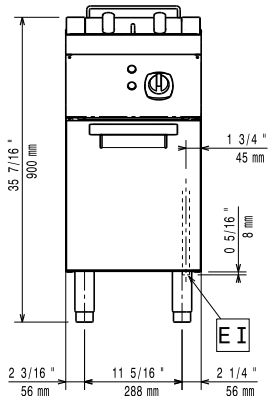

Modular Cooking Range Line

Fritös. El. Golvmodell. 400mm. Bassäng (18L). Synliga element.

Front