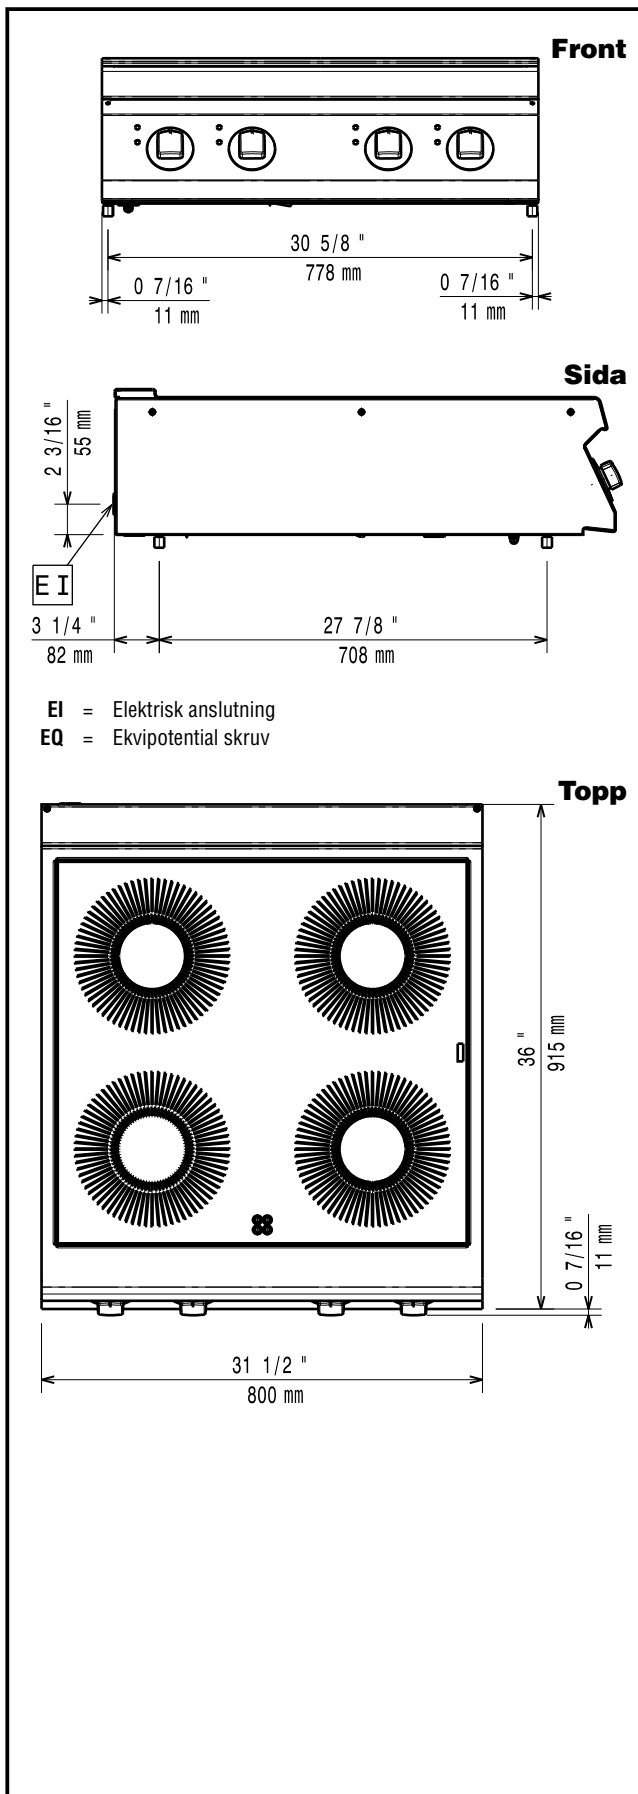

Kort specifikation

Pos.

Induktionshäll i keramiskt glas med 4 zoner på 5 kW styck. Enhetens chassi och arbetsyta är helt i rostfritt stål med Scotch Brite finish. 2 mm tjock topplåt ger en extra stark och hållbar arbetsyta. Rätvinklade kanter underlättar för tät sammansättning av andra enheter. Induktionen får ej placeras sammanmonterad mellan två andra värmealstrande enheter från samma serie.

Huvudfunktioner

- Tillagningsyta i glaskeramik med 4 individuellt styrda induktionszoner med en effekt på 5 kW per zon.
- Glaskeramikytan kan användas utan "döda" punkter.
- En indikatorlampa för varje zon, finns på kontrollkonsolen.
- Induktionsplattor med överhettningsskydd.
- Effekten hos de enskilda zonerna kan justeras med stor precision. Från lättare vid lägre nivå till progressiv vid högre nivå.
- Låg värmeavgivning.
- Den släta keramikhällen är inte direkt uppvärmd, för att undvika risken att bränna tillagningsytan.
- Kapslingsklass IPX5.

Konstruktion

- Utvändiga paneler i rostfritt stål med Scotch Brite-behandling.
- Bänkskiva i AISI 304 rostfritt stål, 2 mm tjock.
- Rät vinkel mellan enheterna för att undvika utrymmen där smuts kan tränga in.
- Stor arbetsyta med 900 mm djup.

Elektricitet

Spänning:	392278 (Z9INEH4008)	380-415 V/3 ph/50/60 Hz
Total watt:		20 kW

Viktig information

Induktion bordsmodell dimensioner (bredd):	800 mm
Induktion bordsmodell dimensioner (djup):	900 mm
Fraktvikt:	80 kg
Frakthöjd:	540 mm
Fraktbredd:	1020 mm
Fraktdjup:	900 mm
Fraktvolym:	0.5 m ³