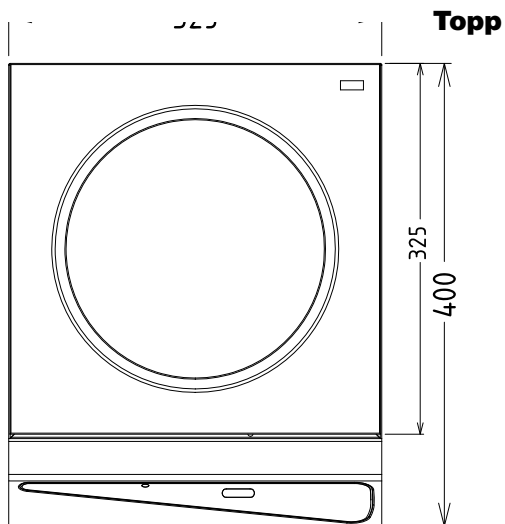

Elektricitet

Spänning:

604000 (ZDZH1CE)

230 V/1N ph/50/60 Hz

Minsta amperebehov:

13A

Viktig information

Effekt bakre plattor:

3 - kW

Storlek bakre plattor:

Ø 270

Ytermått, bredd

325 mm

Ytermått, höjd

135 mm

Ytermått, djup

400 mm

Typ av stickpropp:

1 fas: Schuko; 3 fas CEE