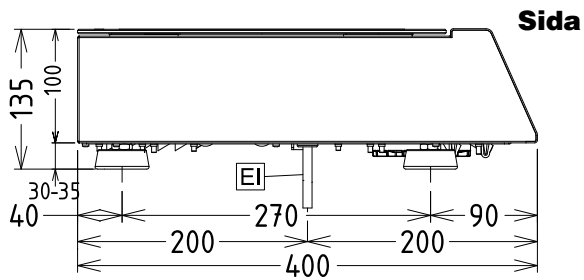

EI = Elektrisk anslutning
EO = Eluttag