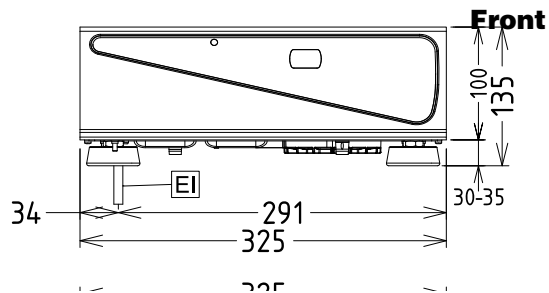

EI = Elektrisk anslutning
EO = Eluttag