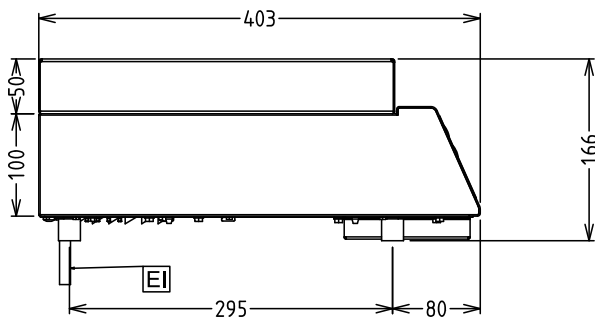

Induktionswok (325x400 mm) med 1 wokzon (3,2kW) med 310 mm i diameter. Robust konstruktion i rostfritt stål (AISI 304). Kapslingsklass: IPX4. För maximerad energieffektivitet överförs endast värme då kärlet är placerat på hällen. Induktionsteknologin ger inga värmeförluster till omgivningen, vilket förbättrar arbetsmiljön och spar energi. Digital display med touchkontroll. 4 i höjddled justerbara fötter. Levereras med sladd och kontakt

Övriga Tillbehör

- Wokpanna till induktionswok med handtag i rostfrittstål (diam. 350mm) PNC 653595

Front

Sida

EI = Elektrisk anslutning
EO = Eluttag

Topp

Elektricitet

Spänning:	
604002 (ZDWH1CE)	230 V/1N ph/50/60 Hz
Total watt:	3.2 kW

Viktig information

Ytermått, bredd	325 mm
Ytermått, höjd	185 mm
Ytermått, djup	400 mm
Bredd på toppen.	400 mm
Bredd på toppen.	397 mm
Typ av stickpropp:	1 fas: Schuko; 3 fas CEE