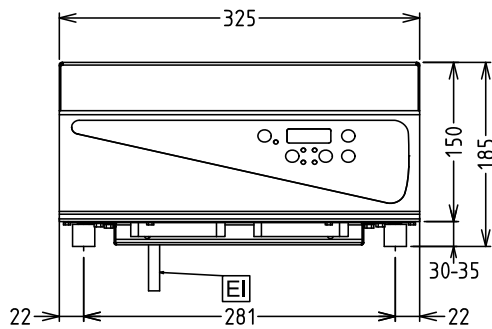

Induktionswok (325x400 mm) med 1 wokzon (3,2kW) med 310 mm i diameter. Robust konstruktion i rostfritt stål (AISI 304). Kapslingsklass: IPX4. För maximerad energieffektivitet överförs endast värme då kärlet är placerat på hällen. Induktionsteknologin ger inga värmeförluster till omgivningen, vilket förbättrar arbetsmiljön och spar energi. Digital display med touchkontroll. 4 i höjddled justerbara fötter. Levereras med sladd och kontakt

Huvudfunktioner

- Bordsdesign, en zon-modell.
- Kraftfull konstruktion i ett stycke rostfritt stål (304 AISI) utan skarvar.
- Tålig wokskål i glaskeramik, enkel att göra rent.
- En wokpanneformad skål med induktionsfunktion.
- Passar för wokpanna för induktion.
- Automatisk avkänning av kokkärl, effektverföring endast när det finns ett kokkärl på plats.
- Ingen värme slipper ut i arbetsmiljön, endast till den magnetiska wokpannan med induktionsfunktion.
- Jämna, runda kanter gör att enheterna enkelt kan fällas in.
- Digital visning av effektnivå och kontrollpanel med touchknappar.
- Sladd och kontakt inkluderaras.
- Kapslingsklass IPX 4.

Övriga Tillbehör

- Wokpanna till induktionswok med handtag i rostfrittstål (diam. 350mm) PNC 653595

Front

Sida

EI = Elektrisk anslutning
EO = Eluttag

Topp

Elektricitet

Spänning:	
604002 (ZDWH1CE)	230 V/1N ph/50/60 Hz
Total watt:	3.2 kW

Viktig information

Ytermått, bredd	325 mm
Ytermått, höjd	185 mm
Ytermått, djup	400 mm
Bredd på toppen.	400 mm
Bredd på toppen.	397 mm
Typ av stickpropp:	1 fas: Schuko; 3 fas CEE