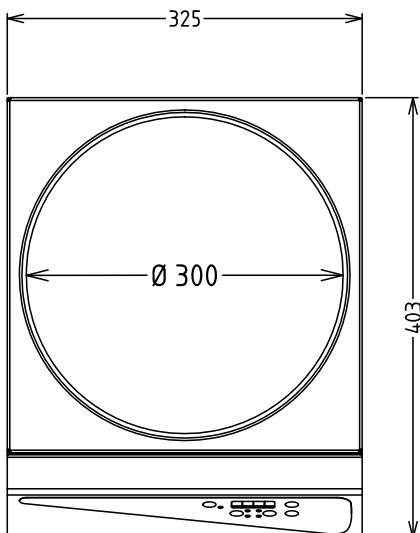

Induktionswok (325x400 mm) med 1 wokzon (3,2kW) med 310 mm i diameter. Robust konstruktion i rostfritt stål (AISI 304). Kapslingsklass: IPX4. För maximerad energieffektivitet överförs endast värme då kärlet är placerat på hällen. Induktionsteknologin ger inga värmeförluster till omgivningen, vilket förbättrar arbetsmiljön och spar energi. Digital display med touchkontroll. 4 i höjddled justerbara fötter. Levereras med sladd och kontakt

Övriga Tillbehör

- Wokpanna till induktionswok med handtag i rostfrittstål (diam. 350mm) PNC 653595

Front

Sida

EI = Elektrisk anslutning
EO = Eluttag

Topp

Elektricitet

Spänning:	
604002 (ZDWH1CE)	230 V/1N ph/50/60 Hz
Total watt:	3.2 kW

Viktig information

Ytermått, bredd	325 mm
Ytermått, höjd	185 mm
Ytermått, djup	400 mm
Bredd på toppen.	400 mm
Bredd på toppen.	397 mm
Typ av stickpropp:	1 fas: Schuko; 3 fas CEE