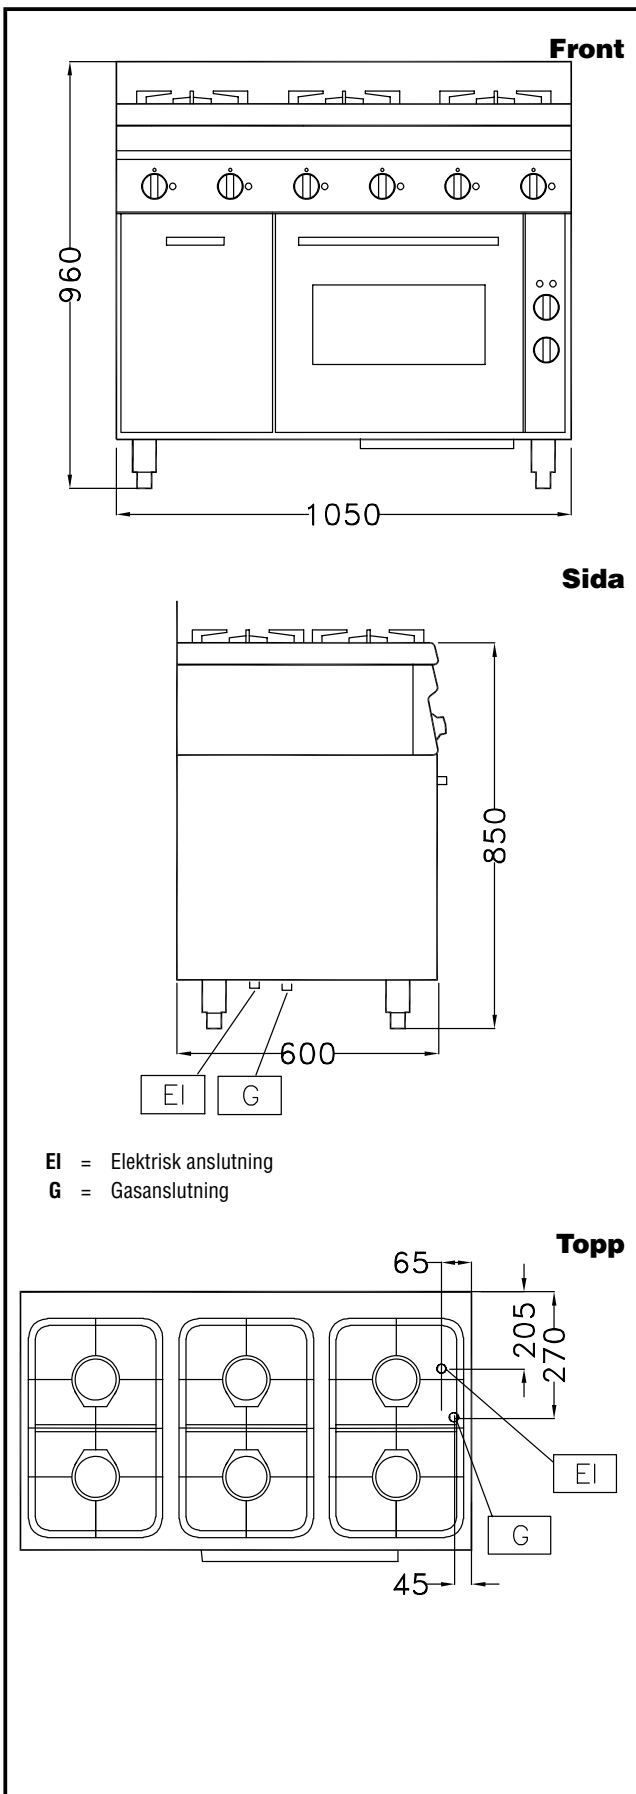

Gas

Gas, effekt:

285771 (SCFGE1050)

68180 Btu/h (20 kW)

Gasintag:

1/2"

Viktig information

Effekt främre brännare:

3.6 - 3.6 kW

Effekt bakre brännare

3 - 3 kW

Ytermått, bredd

1050 mm

Ytermått, höjd

850 mm

Ytermått, djup

600 mm