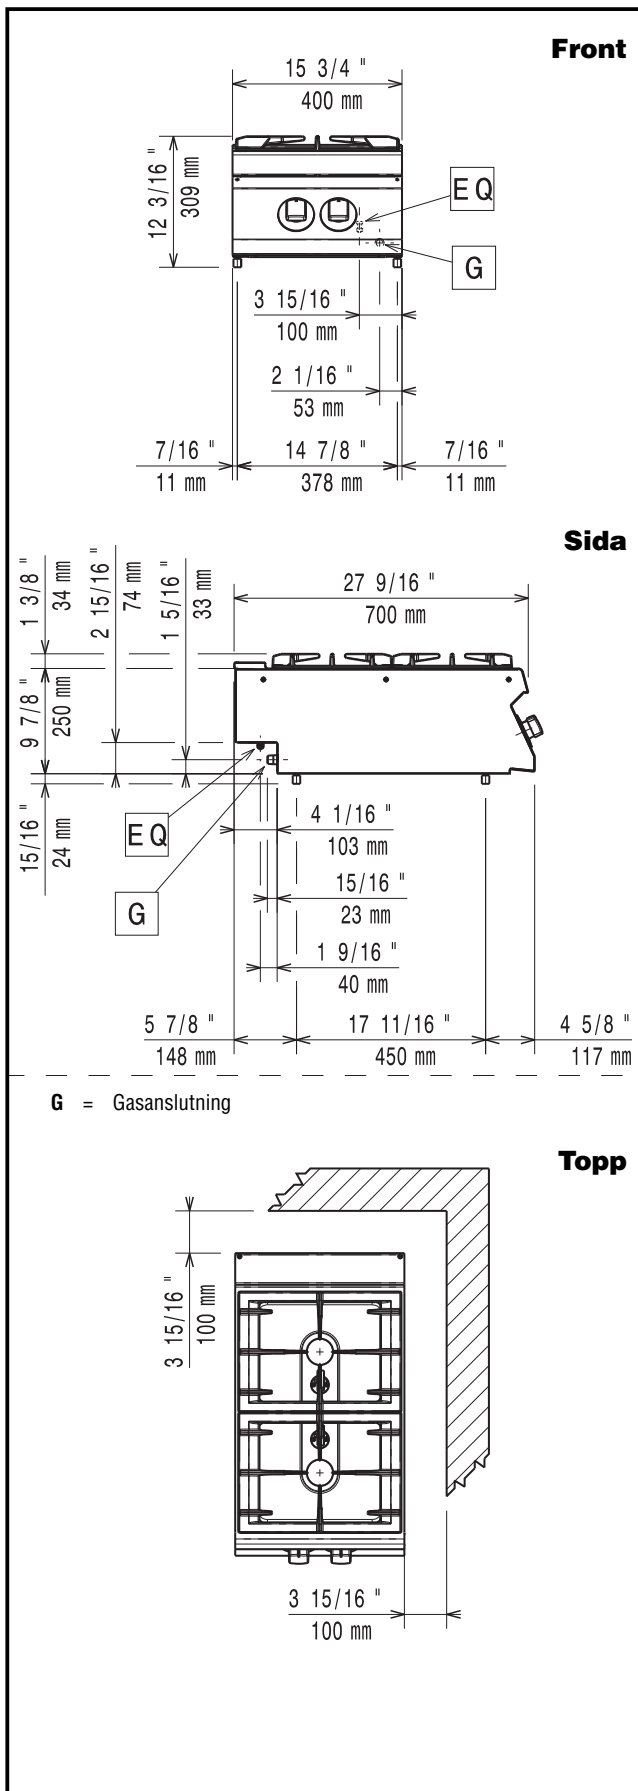

Gas

Gas, effekt:

372000 (Z7GCGD2C00)

37499 Btu/h (11 kW)

Standardgasleverans

Natural Gas

Gastyp alternativ:

LPG; Naturgas; Stadsgas

Gasintag:

1/2"

Installation

Om maskinen installeras bredvid eller mot en möbel, vägg eller dylikt som är känslig för höga temperaturer, bör ett säkerhetsavstånd på 150 mm lämnas eller någon form av värmeisolering upprättas.

Viktig information

Effekt främre brännare:

5.5 - kW

Effekt bakre brännare

5.5 - 0 kW

Bakre brännare mått - mm

Ø 60

Främre brännare mått - mm

Ø 60

Fraktvikt:

27 kg

Frakthöjd:

540 mm

Fraktbredd:

460 mm

Fraktdjup:

820 mm

Fraktvolym:

0.2 m³