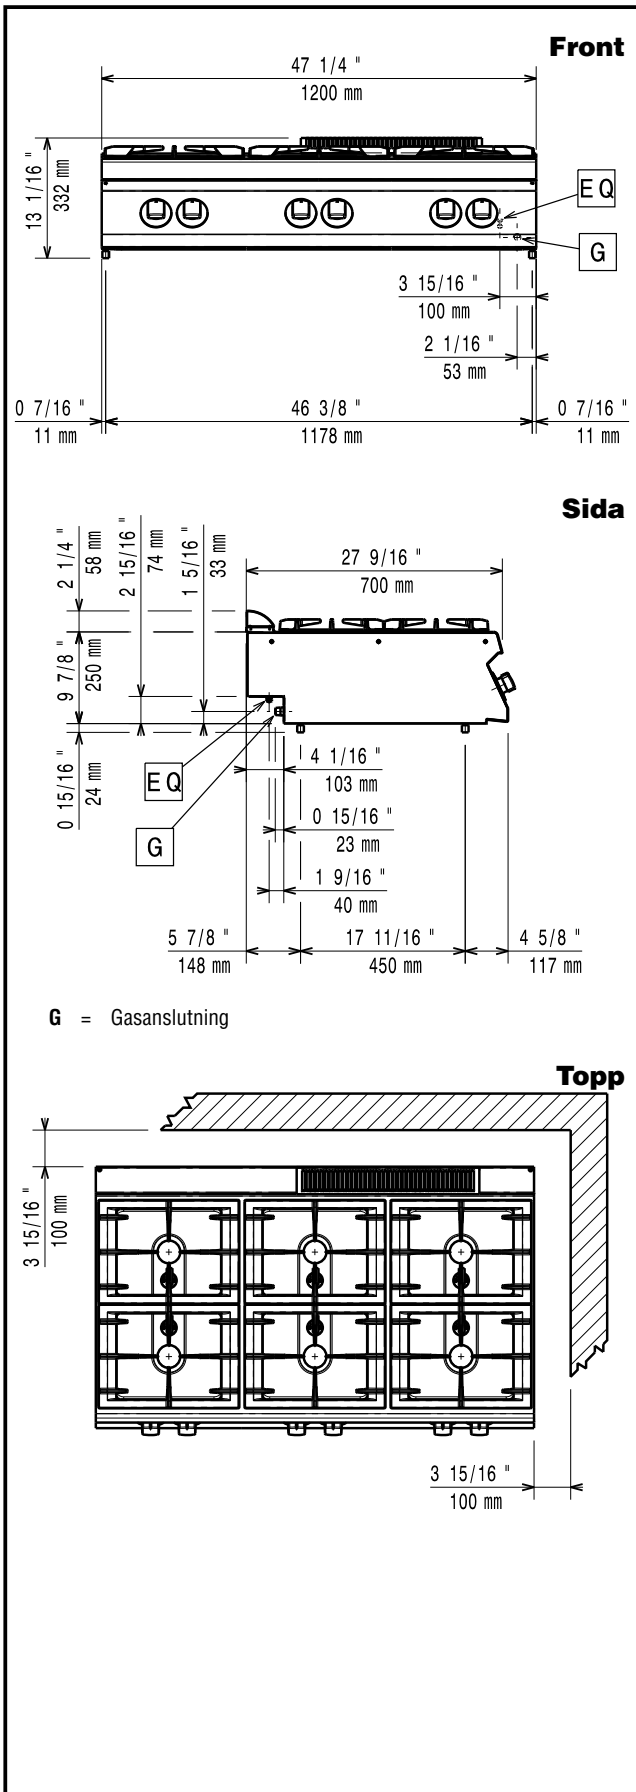

Gas

Gas, effekt:	372004 (Z7GCGL6C00)	112497 Btu/h (33 kW)
Standardgasleverans		Natural Gas
Gastyp alternativ:		LPG; Stadsgas
Gasintag:		1/2"

Viktig information

Effekt främre brännare:	5.5 - 5.5 kW
Effekt bakre brännare	5.5 - 5.5 kW
Mitt brännare effekt:	5.5 - 0/5.5 - 0 kW
Bakre brännare mått - mm	Ø 60 Ø 60
Främre brännare mått - mm	Ø 60 Ø 60
Mitt brännare mått - mm	Ø 60 Ø 60
Fraktvikt:	63 kg
Frakthöjd:	540 mm
Fraktbredd:	830 mm
Fraktdjup:	1300 mm
Fraktvolym:	0.58 m³

Om maskinen installeras bredvid eller mot en möbel, vägg eller dylikt som är känslig för höga temperaturer, bör ett säkerhetsavstånd på 150 mm lämnas eller någon form av värmeisolering upprättas.