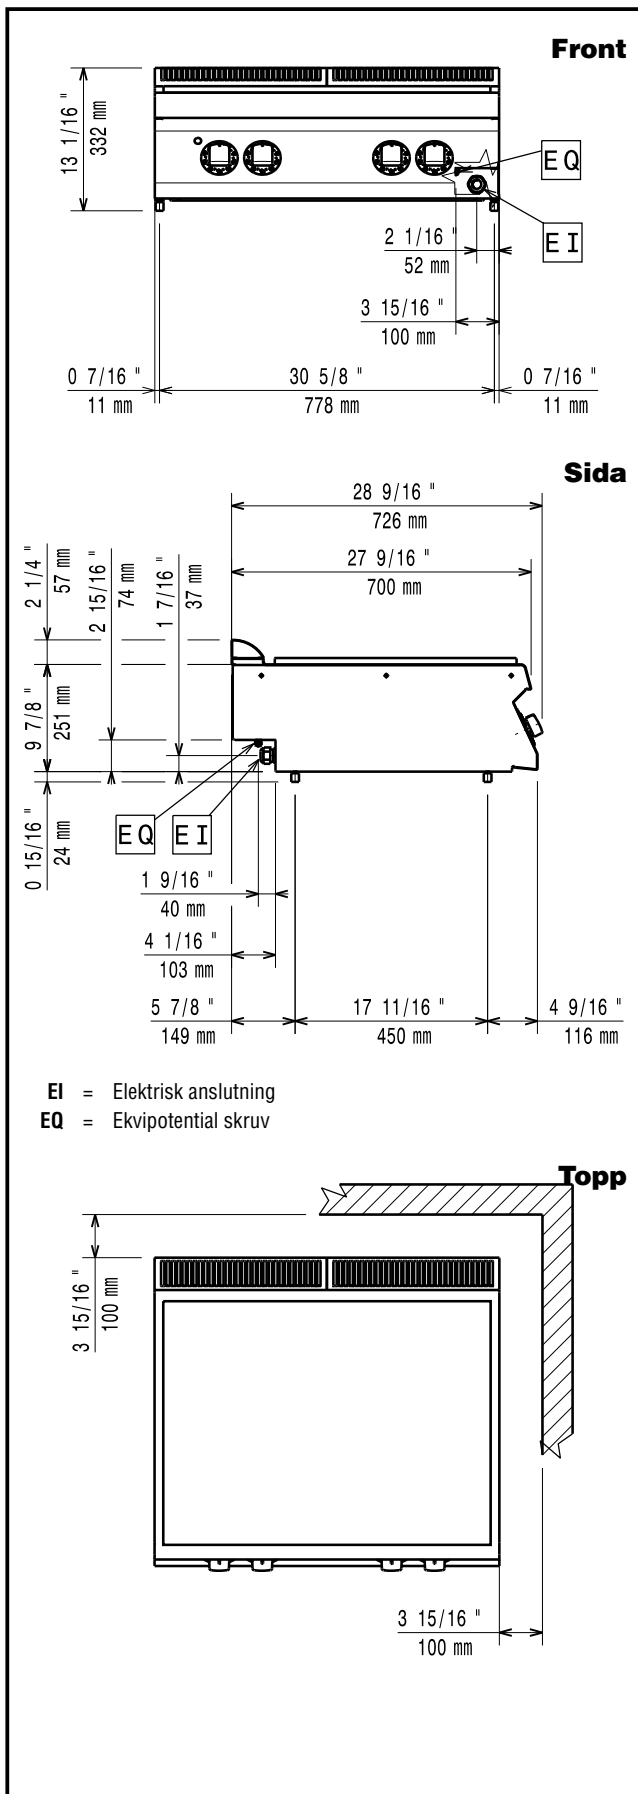

Kort specifikation

Pos.

Högeffektiva element på 10.6 kW. Den hela spishällens yta är helt skarvfri där flera kastruller och pannor av olika storlek får plats och kan flyttas runt utan tunga lyft. Yttre paneler i rostfrittstål med Scotch Brite finish. Topplåt i ett stycke 1,5 mm tjock rostfri plåt. Rätvinklade sidor för sömlös sammankoppling av flera apparater från samma serier.

- Tätningsatts PNC 206086
- Stöd för bromontage, 800 mm PNC 206137
- Fronträcke, 800 mm PNC 206167
- Slät överhylla till 900 spisserie, 800 mm PNC 206184
- Brett fronträcke 800 mm (portionshylla) PNC 206186
- Fronträcke, 1200 mm PNC 206191
- Fronträcke, 1600 mm PNC 206192
- Höger och vänster gavel räcke PNC 206240
- SKORSTENSNÄT 400MM (XP 700 & 900) PNC 206400

Elektricitet

Spänning:	372028 (Z7H0EH4000)	380-400 V/3N ph/50/60 Hz
Total watt:		10 kW

Viktig information

Ytermått, bredd	800 mm
Ytermått, höjd	250 mm
Ytermått, djup	700 mm
Fraktvikt:	100 kg
Frakthöjd:	540 mm
Fraktbredd:	820 mm
Fraktdjup:	860 mm
Fraktvolym:	0,44 m ³