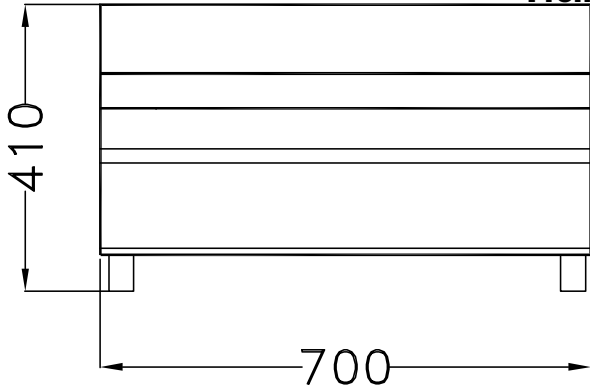

### Kort specifikation

**Pos.** \_\_\_\_\_

Avställningsenhet (700mm) i bänkmödel.

Tillverkad i rostfritt stål (AISI 304)

### Övriga Tillbehör

- Profil för sammanfogning PNC 285798

**Front****Sida****Topp****Viktig information**

|                                   |        |
|-----------------------------------|--------|
| Ytermått, bredd<br>285776 (SN700) | 700 mm |
| Ytermått, höjd                    | 300 mm |
| Ytermått, djup                    | 600 mm |