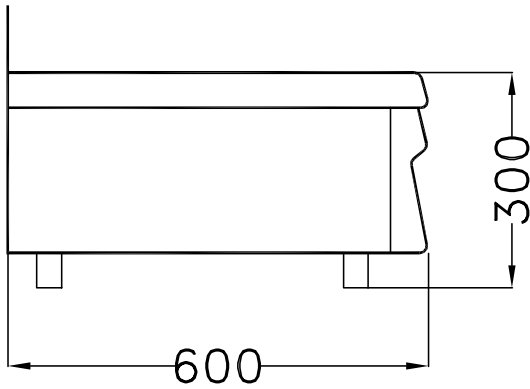

### Kort specifikation

**Pos.** \_\_\_\_\_

Avställningsenhet (700mm) i bänkmödel.

Tillverkad i rostfritt stål (AISI 304)

### Huvudfunktioner

- Högvinklade kanter eliminerar mellanrum och potentiella smutsfällor mellan enheterna.
- Enheten kan placeras direkt på en bänk eller på ett skåp/underrede.

### Övriga Tillbehör

- Profil för sammanfogning PNC 285798

**Front****Sida****Topp****Viktig information**

|                                   |        |
|-----------------------------------|--------|
| Ytermått, bredd<br>285776 (SN700) | 700 mm |
| Ytermått, höjd                    | 300 mm |
| Ytermått, djup                    | 600 mm |