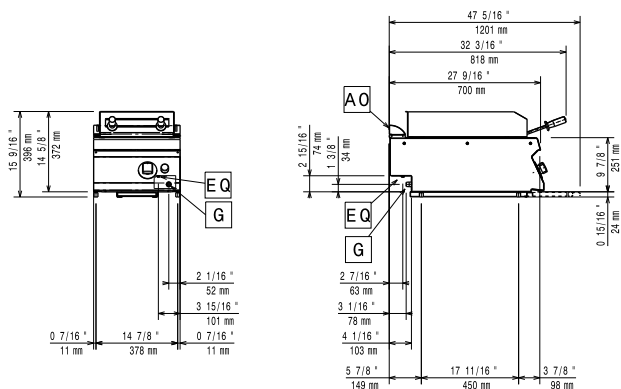

TEKNISKA DATA		
EGENSKAPER	MODELLER	
	Z7GRGDL00 372044	Z7GRGHLC00 372045
Anslutning	Gas	Gas
Utvändiga mått - mm		
längd	400	800
djup	700	700
höjd	250	250
Effekt - kW		
gas	7	14
Nettovikt - kg	32	64

59785LC00