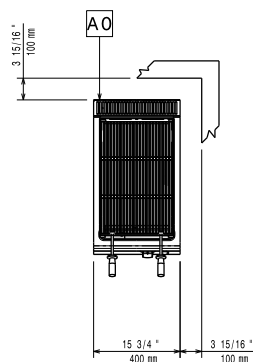

TEKNISKA DATA		
EGENSKAPER	MODELLER	
	Z7GRGDL00 372044	Z7GRGHLC00 372045
Anslutning	Gas	Gas
Utvändiga mått - mm		
längd	400	800
djup	700	700
höjd	250	250
Effekt - kW		
gas	7	14
Nettovikt - kg	32	64

59785LC00