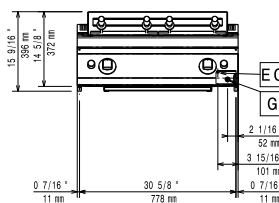

TEKNISKA DATA		
EGENSKAPER	MODELLER	
	Z7GRGDL00 372044	Z7GRGHLC00 372045
Anslutning	Gas	Gas
Utvändiga mått - mm		
längd	400	800
djup	700	700
höjd	250	250
Effekt - kW		
gas	7	14
Nettovikt - kg	32	64

59785LC00