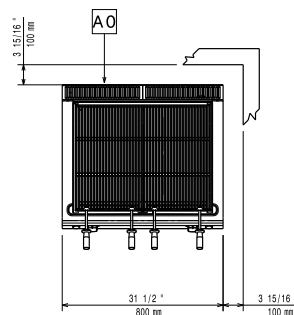

59785LC00

59785LD00

BESKRIVNING

	Z7GRGDL00 372044	Z7GRGHL00 372045
G - Anslutning gas	1/2"	1/2"

TILLBEHÖR

TILLBEHÖR

MODELLER

	Z7GRGDL00 372044	Z7GRGHL00 372045
NOT TRANSLATED	206320	206320
AVGASRENARE, 400MM ENHETER, DIAM 120MM	206310	
AVGASRENARE, 800MM ENHETER, DIAM 150MM		206246
BRETT FRONTRÄCKE (PORTIONSHYLLA) 400 MM	206185	206185
BRETT FRONTRÄCKE (PORTIONSHYLLA) 800 MM	206186	206186
DRAGAVBROTT MED DIAMETER 120 MM	206126	
DRAGAVBROTT MED DIAMETER 150 MM		206132
FRONTRÄCKE, 1200 MM	206191	206191
FRONTRÄCKE, 1600 MM	206192	206192
FRONTRÄCKE, 400 MM	206166	206166
FRONTRÄCKE, 800 MM	206167	206167
GASREGULATOR	927225	927225
HÖGER OCH VÄNSTER GAVEL RÄCKE	206240	206240
RING FÖR DRAGAVBROTT, DIAM.120 MM	206127	
RING FÖR DRAGAVBROTT, DIAM.150 MM		206133
RYGGPLÅTAR, 1000MM	206375	
RYGGPLÅTAR, 1200MM	206376	
RYGGPLÅTAR, 600MM	206373	
RYGGPLÅTAR, 800MM	206374	
SKORSTEN 400MM	206303	
SKORSTEN 800MM		206304
SKRAPA FÖR GALLER MED DRÄNERINGSKANALER	921614	921614
STÖD FÖR BROMONTAGE, 1000 MM	206138	206138
STÖD FÖR BROMONTAGE, 1200 MM	206139	206139
STÖD FÖR BROMONTAGE, 1400 MM	206140	206140
STÖD FÖR BROMONTAGE, 1600 MM	206141	206141
STÖD FÖR BROMONTAGE, 400 MM	206154	
STÖD FÖR BROMONTAGE, 800 MM	206137	206137

www.zanussiprofessional.com